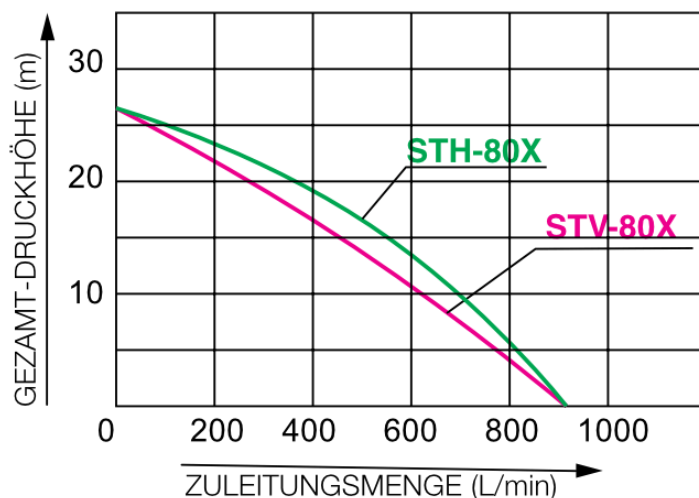

Motopompa ape semimurdare seria STV

KOSHIN

Fabricat in Japonia

STV-80X-BAA

Utilizare:

- Înălțime de aspirare garantată de 8 metri*.
- Garnitura mecanică din carbură de siliciu: de 4-5 ori mai rezistentă decât garnitura mecanică standard din ceramică de carbon.
- Fierul turnat ductil (FCD) pentru rotor și carcasa volutei oferă o rezistență la eroziune de 10 ori mai mare decât fonta.

* La 0 m deasupra nivelului mării

Caracteristici:

Debit apa 900 l/min.
Inaltime pompare 26 m
Granulometrie 9 mm
Motor Koshin 4,2 cp

Kit livrare:

1 filtru
2 racorduri pentru furtunuri,
3 cleme pentru furtunuri,
1 set de scule electrice
1 cheie

Motopompa ape murdare	STV-80X-BAA
Diametru aspirare	80 mm
Inaltime pompare	26 m
Debit apa	900 l/min. / 54 mc/h
Adancime aspirare	8 m
Granulometrie max.	Max. 9 mm
Motor Koshin	K180
Capacitate motor	179 cc
Putere motor	4,2 cp, 3600 rpm
Combustibil	Benzina
Rezervor	3.6 l
Autonomie	1,6 h
Demaraj motor	la sfoara
Greutate	32,9 kg
Dimensiuni LxIxh (mm)	593 x 425 x 528